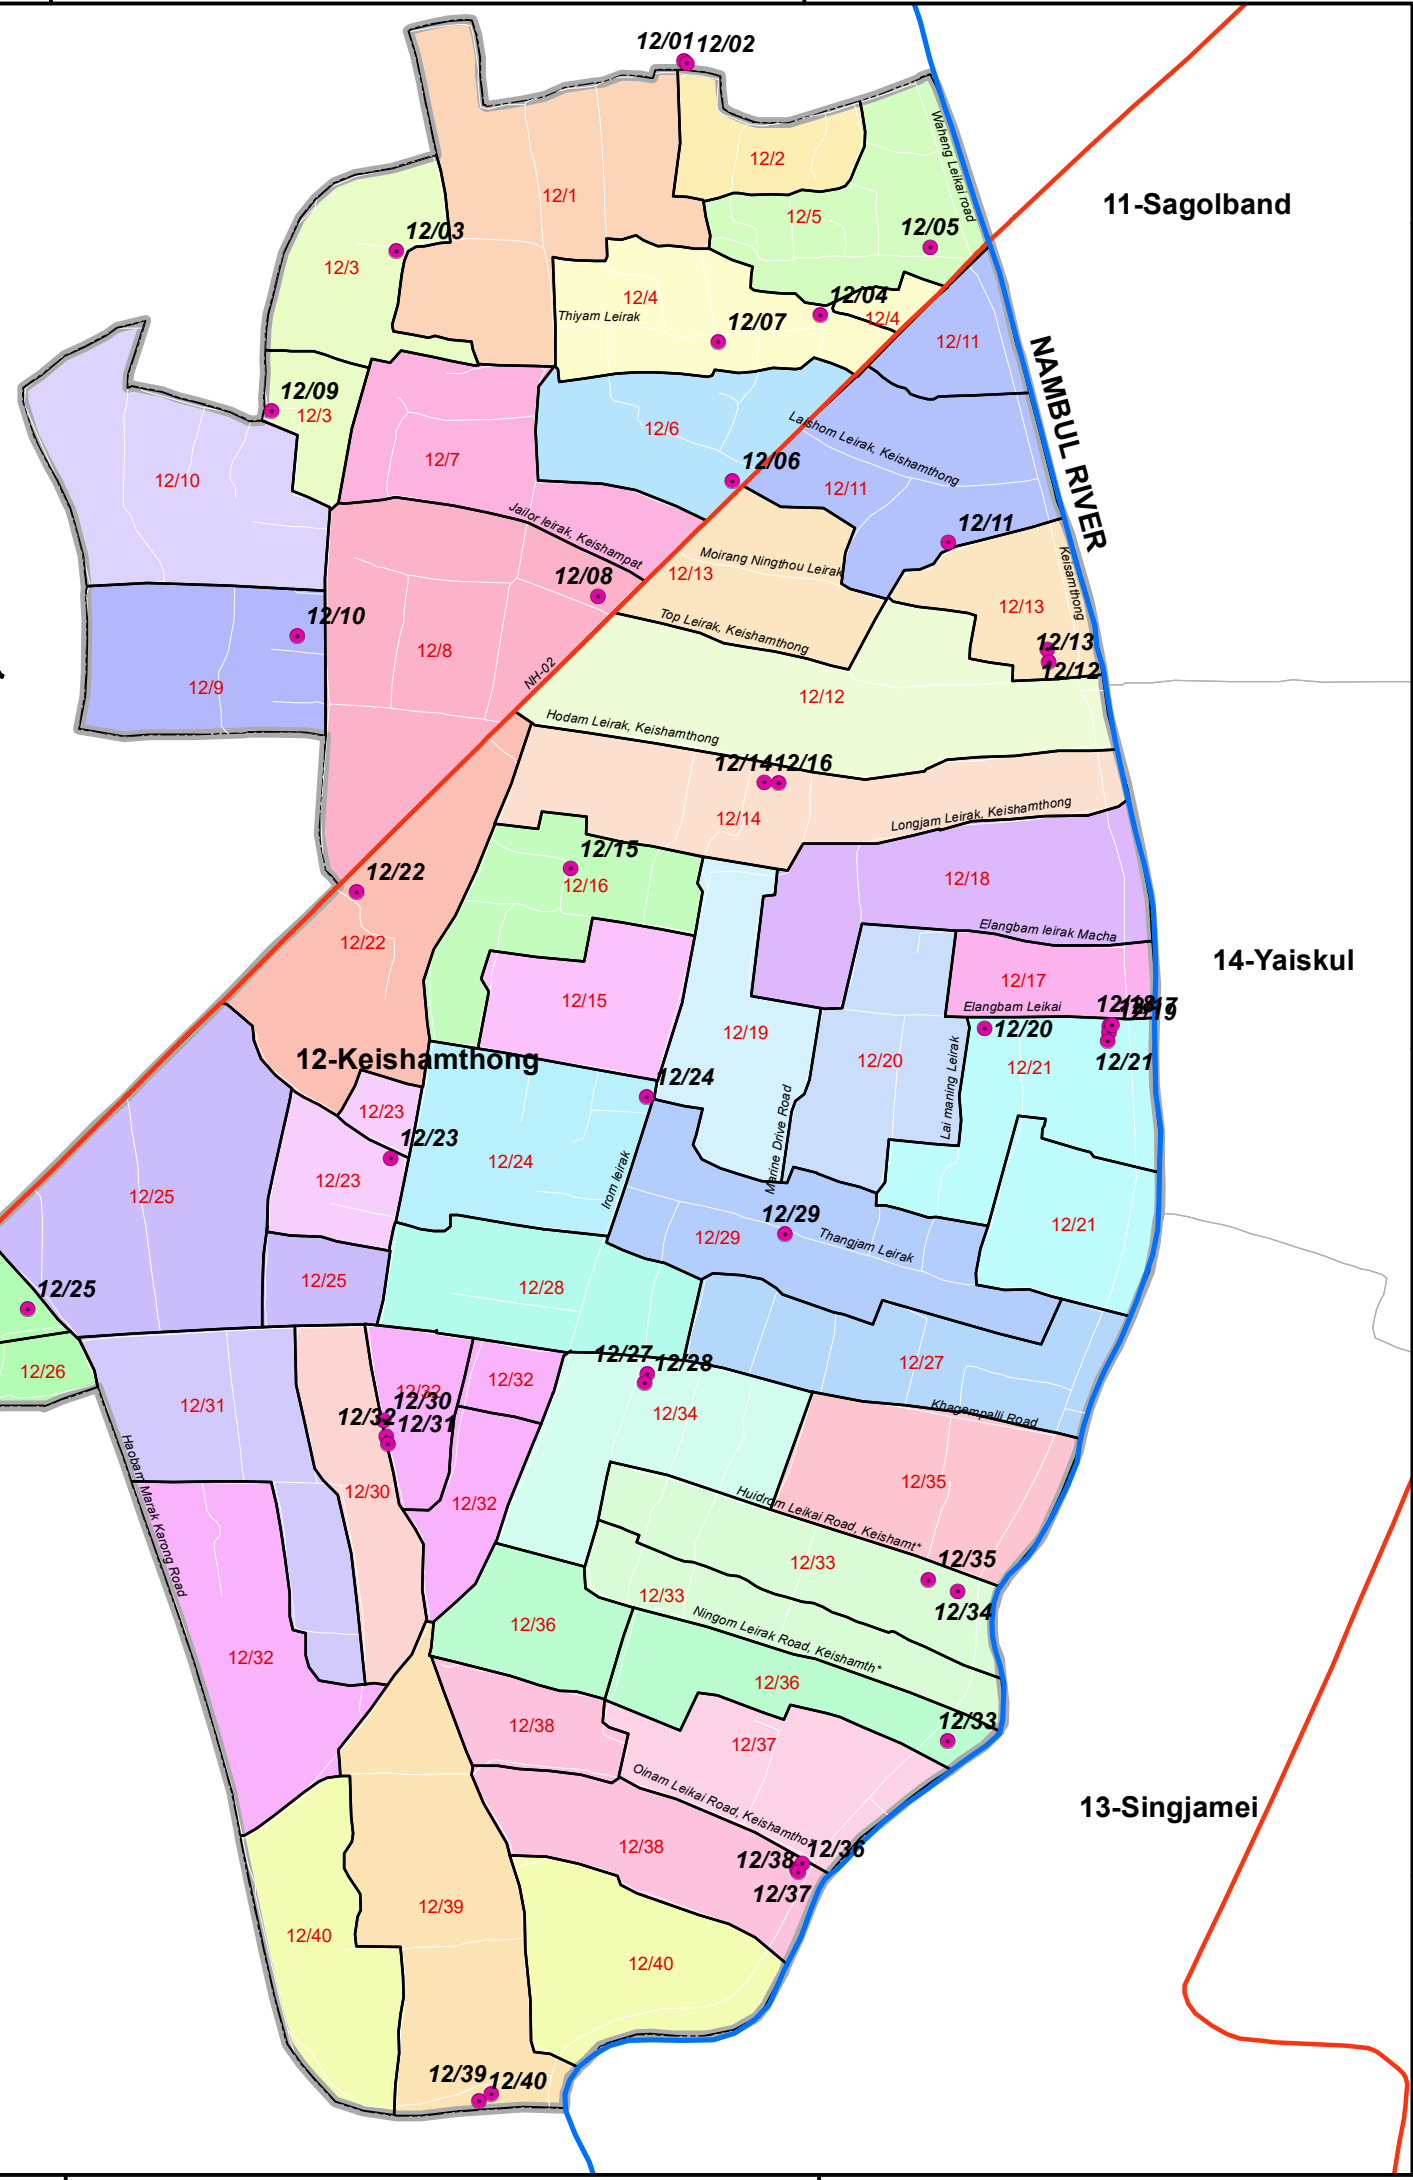

# MANIPUR

## AC MAP ( 12- Keishamthong AC )